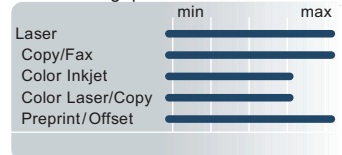

k Anwendungsprofil

Art.-Nr.	Farbcode 3 Pastell	80 g/m²			120 g/m²		160 g/m²		210 g/m²	
		DIN A5	DIN A4	DIN A3	A4 4fach	DIN A4	DIN A3	DIN A4	DIN A3	DIN A4
¼08¼	sand		| 1871	| 1252		m 1242	m 1302	| 1101	m 1108	m 2204
¼11¼	chamois		| 1787	| 1253		m 1203	m 1303	| 1040	m 1066	
¼22¼	hellgelb		| 1778	| 1890		m 1207	m 1307	| 1023	m 1115	
¼21¼	gelb	m 2916	| 1977	| 1884	| 4977	m 1248	m 1308	| 2636	m 2640	
¼25¼	goldgelb		| 1780	| 1255		m 1206	m 1386	| 1103	m 1110	
¼15¼	camel		| 1879	| 1254		m 1244	m 1304	| 1102	m 1109	m 2205
¼55¼	mandarine		| 1878	| 1880		m 1205	m 1305	| 1042	m 1067	m 2206
¼52¼	lachs		| 1769	| 1892		m 1209	m 1309	| 1104	m 1111	
¼31¼	rosa	m 2914	| 1973	| 1888	| 4973	m 1210	m 1310	| 2634	m 2638	
¼73¼	lila		| 1872	| 1250		m 1211	m 1346	| 1043	m 1068	
¼42¼	hellblau	m 2913	| 1971	| 1881	| 4971	m 1214	m 1344	| 2633	m 2637	
¼40¼	eisblau		| 1798	| 1256		m 1213	m 1348	| 1106	m 1113	
¼41¼	blau		| 1774	| 1889		m 1282	m 1342	| 1105	m 1112	
¼62¼	hellgrün	m 2915	| 1975	| 1882	| 4975	m 1216	m 1375	| 2635	m 2639	
¼61¼	grün		| 1777	| 1891		m 1215	m 1315	| 1107	m 1114	
¼81¼	grau		| 1788	| 1251		m 1201	m 1301	| 1041	m 1065	
¼59¼	pfirsich		| 1970	| 1260		m 1243	m 1356	| 1049	m 1141	
¼44¼	lavendel		| 1972	| 1261		m 1245	m 1357	| 1050	m 1142	
¼60¼	lindgrün		| 1974	| 1262		m 1246	m 1358	| 1051	m 1143	
¼63¼	naturgrün		| 1775	| 1773		m 1228	m 1328	| 1120	m 1119	
Intensiv										
¼24¼	kanariengelb		| 1877	| 1887		m 1292	m 1382	| 1029	m 1039	m 2210
¼54¼	orange		| 1761	| 1762		m 1763	m 1764	| 1765	m 1766	m 1767
¼53¼	ziegelrot		| 1873	| 1883		m 1217	m 1377	| 1021	m 1031	m 2207
¼37¼	kirschrot		| 1782	| 1895		m 1218	m 1378	| 1016	m 1044	m 2211
¼71¼	eosin		| 1771	| 1898		m 1219	m 1319	| 1017	m 1048	m 2209
¼74¼	violett		| 1786	| 1897		m 1220	m 1320	| 1018	m 1047	m 2214
¼45¼	karibikblau		| 1781	| 1886		m 1291	m 1381	| 1022	m 1015	m 2212
¼46¼	intensivblau		| 1976	| 1263		m 1247	m 1359	| 1052	m 1144	m 2203
¼66¼	tannengrün		| 1783	| 1896		m 1224	m 1384	| 1019	m 1046	m 2213
¼64¼	maigrün		| 1875	| 1885		m 1293	m 1383	| 1025	m 1035	m 2208
¼38¼	korallenrot		| 8175	| 8375		m 1227	m 1327	| 1004	m 1005	
¼27¼	ocker		| 1978	| 1264		m 1257	m 1361	| 1053	m 1145	
Neon										
¼26¼	neon-gelb		| 2977	| 2884						
¼67¼	neon-grün		| 2975	| 2882						
¼36¼	neon-pink		| 2973	| 2888						
¼56¼	neon-orange		| 2978	| 2880						

l ab Lager m ab Fabriklager, auf Wunsch innerhalb von 8 Tagen

Die passenden farbigen Briefumschläge aus der Trophée Color-Papierkollektion bekommen Sie auch bei uns